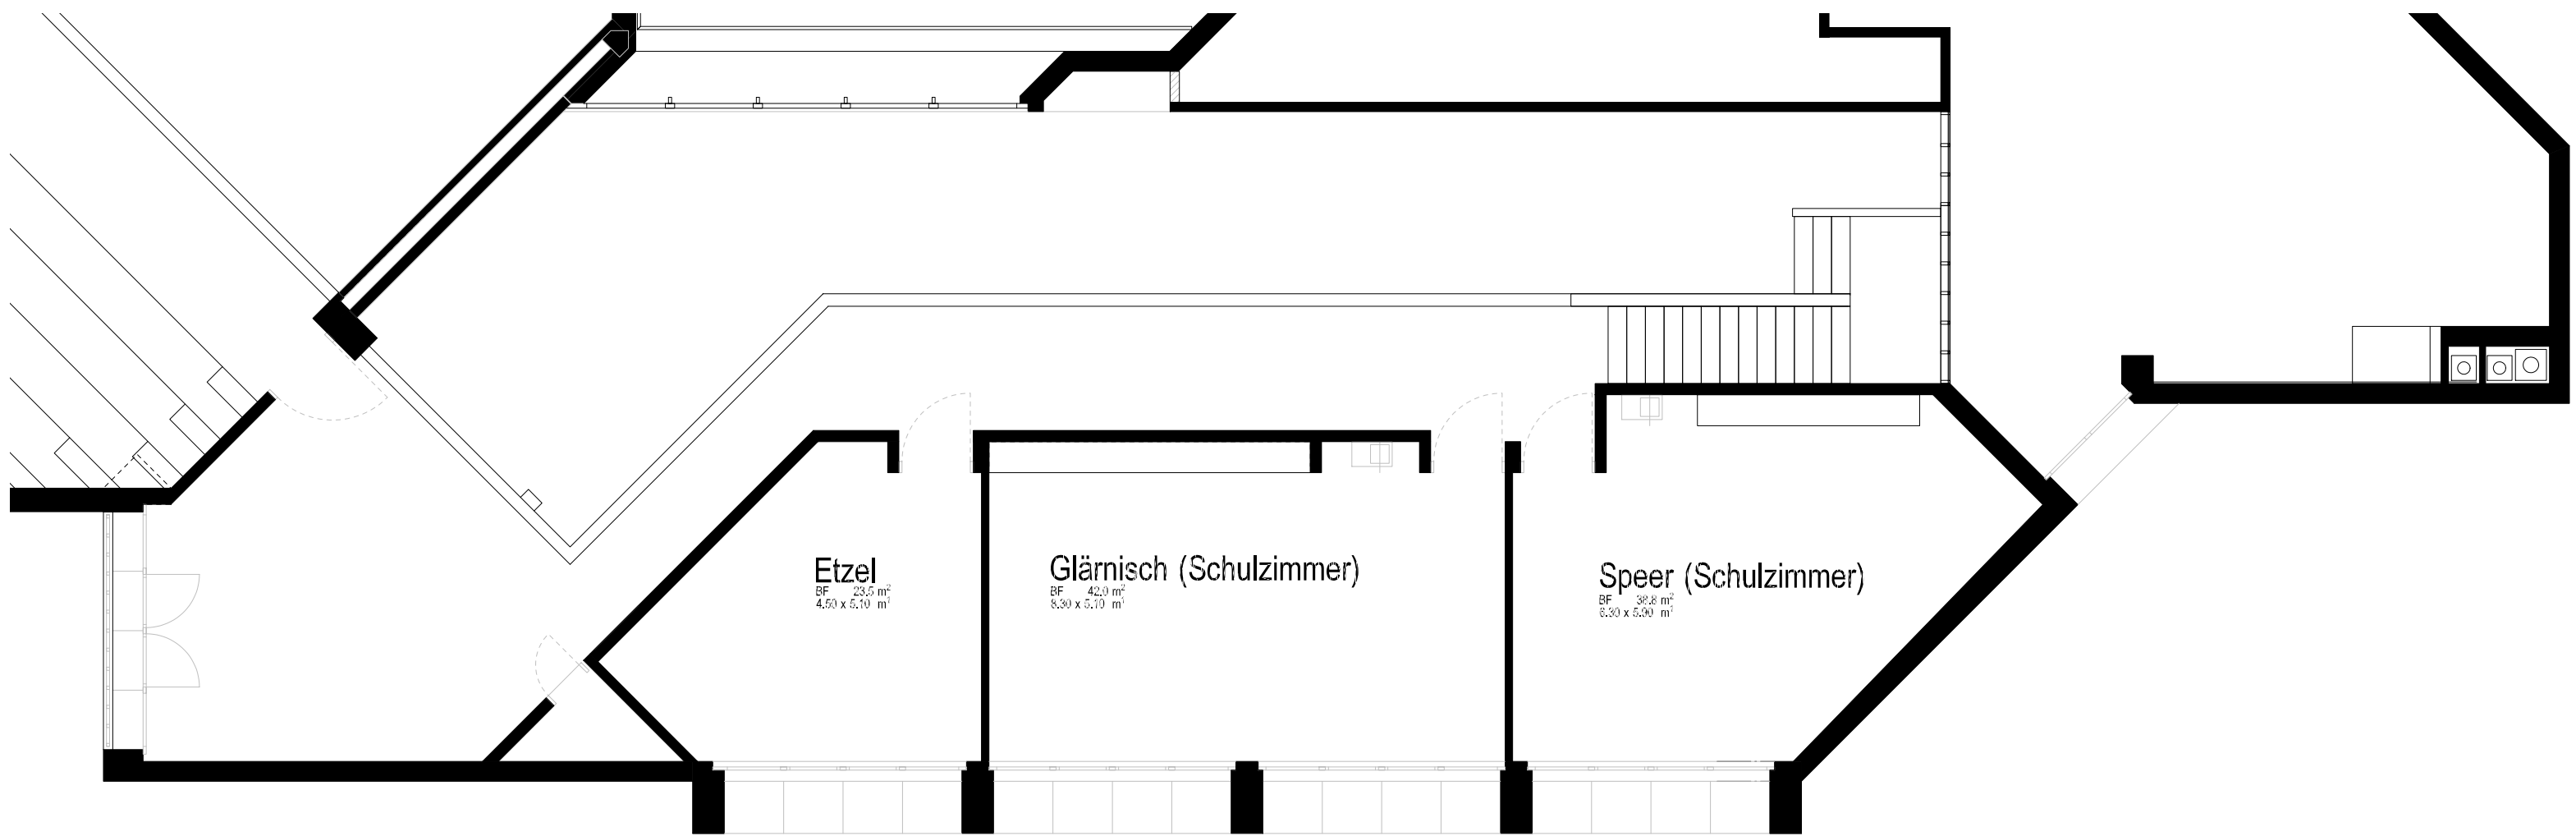

Foyer
BF 145,8 m²
22,25 x 4,36 m²

Clubraum
Miniküche
Cheminée
Beamer + Anschlüsse
BF 74,0 m²
9,64 x 8,15 m²

Zwingli (Bistro)
BF 53,9 m²
9,59 x 5,70 m²

Vadian (Spielzimmer)
BF 69,4 m²
8,75 x 7,90 m²

Erdgeschoss

Obergeschoss